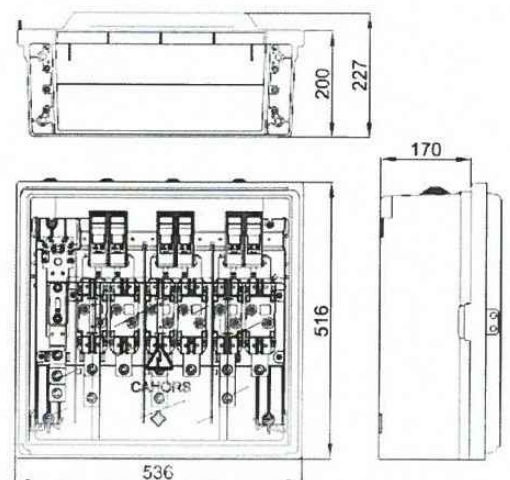

DSPD ESQUEMA 12
REF: CAHORS 0555014 O SIMILAR

REF.CAHORS	CODIGO	DESIGNACION	DIMENSIONES INT. UTILES alto x ancho x prof. (mm)
0926400	6703931	Z8	925x700x260

FITXA TÈCNICA

FITXA-6

CAIXA DISTRIBUCIÓ ESQUEMA 12
PANY ELÈCTRIC (JIS20)